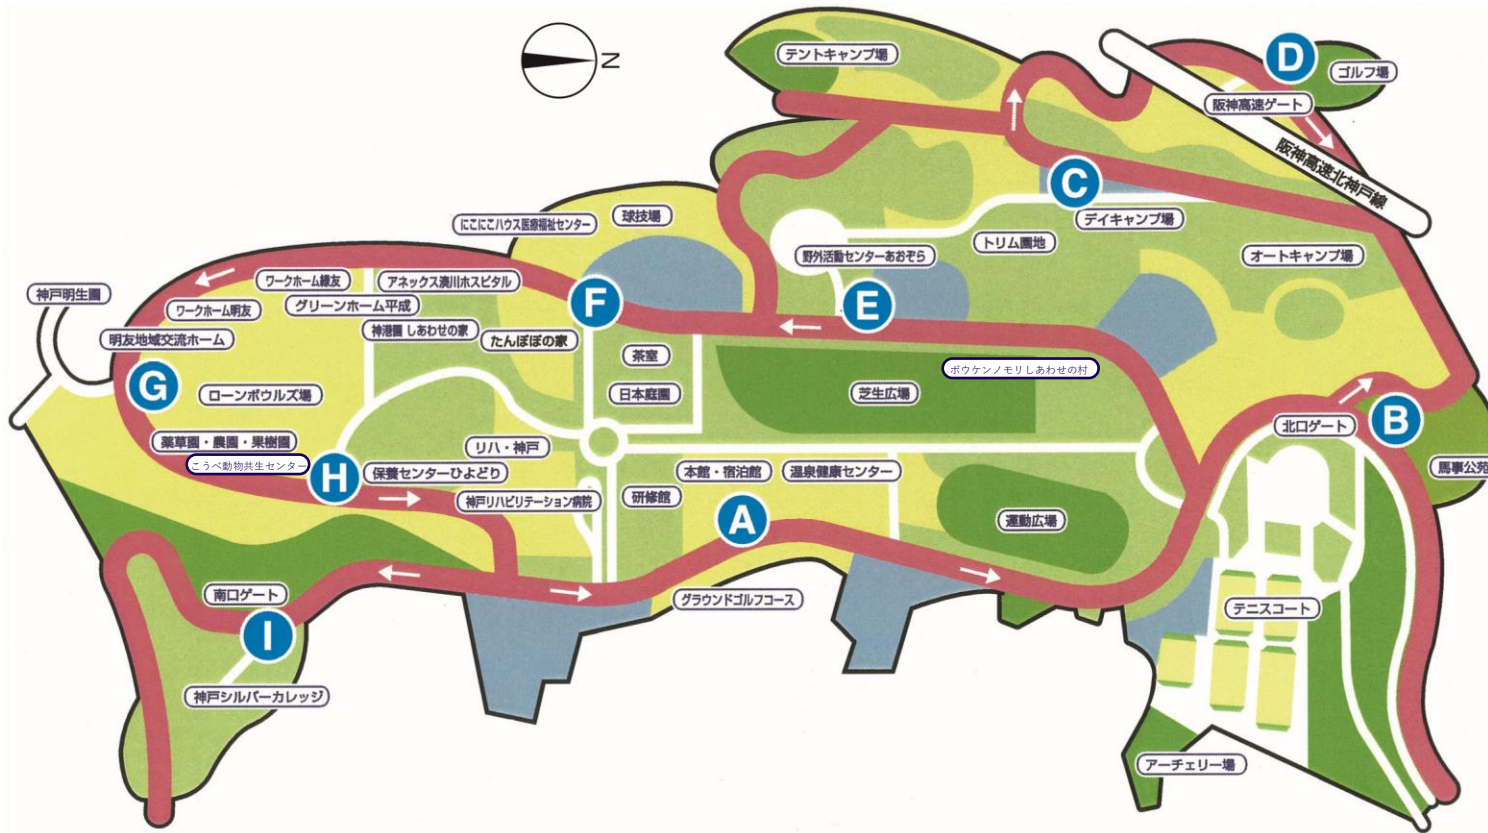

# しあわせの村 村内巡回無料バスコース図

## 【利用案内】

- 乗車は先着順です。(無料)  
\*定員22名(内、車いす2名)になりましたら乗車できませんので予めご了承ください。
- 車いす利用の方は、所定の場所に固定しますので2台までとします。
- 走行中の座席の移動は危険ですのでご遠慮ください。
- 途中乗車はできません。ただし、座席に空があれば乗車できます。
- 車内は禁煙です。
- ご利用の皆様が気持ちよく乗車できますよう、車内マナーの向上にご協力ください。

【2023年3月16日改正】

※村内巡回バスは、都合により臨時運休する場合がありますので予めご了承ください。

	巡回便			直行便	
	本館前発 宿泊館	オートキャンプ場 トリム園地	ゴルフ場発	ゴルフ場発	本館前発
1便	10:00	10:07	10:15	1便 14:10	14:20
2便	10:40	10:47	10:55	2便 15:10	15:20
3便	11:20	11:27	11:35	3便 16:10	16:20
4便	13:30	13:37	13:45		
5便	14:30	14:37	14:45		
6便	15:30	15:37	15:45		

	巡回便		
	本館前発 宿泊館	オートキャンプ場 トリム園地	ゴルフ場発
1便	9:30	9:37	9:40
2便	10:10	10:17	10:20
3便	10:50	10:57	11:00
4便	11:30	11:37	11:40
5便	12:50	12:57	13:00
6便	13:30	13:37	13:40
7便	14:10	14:17	14:20
8便	14:50	14:57	15:00
9便	15:30	15:37	15:40
10便	16:10	16:17	16:20