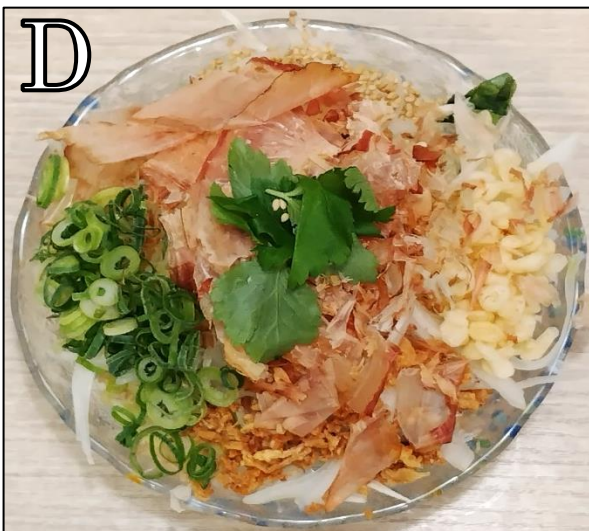

ミニサラダ

※当店のメニューは全て税込価格となっております

A. 淡路産玉葱サラダ B. 豆腐サラダ C. ポテたまサラダ

D. 薬味サラダ E. ミックスサラダ F. コールスローサラダ

サラダ各種

単品 350円 セット 300円

※定食、カレー、丼、うどん、そば、ドリアと一緒のご注文で
セット価格になります

※仕入れの状況により内容が変更になる場合がございます