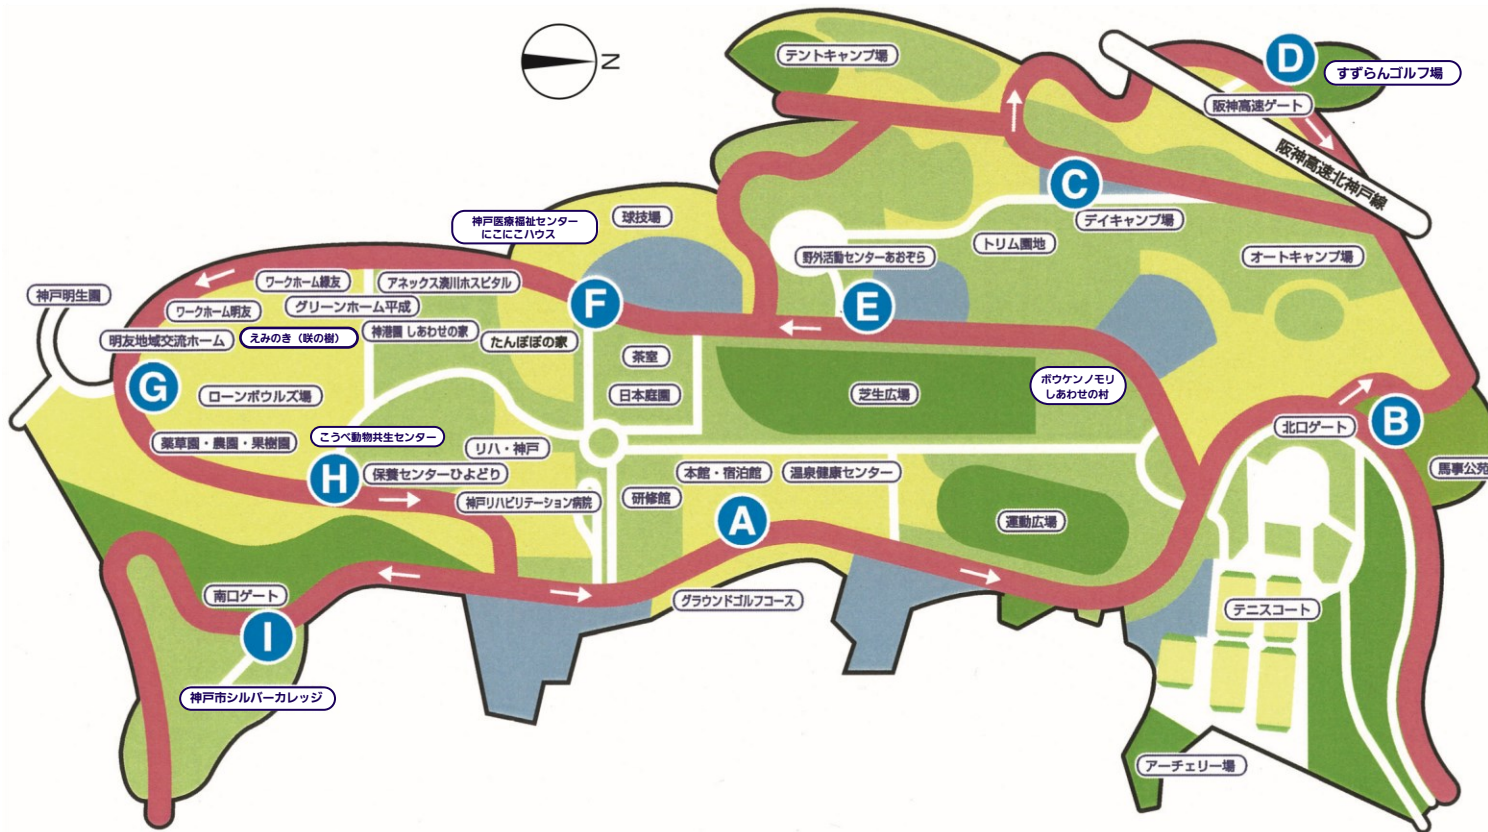

しあわせの村 村内巡回無料バスコース図

【利用案内】

- 乗車は先着順です。(無料)
*定員 **22** 名 (内、車いす 2 名) になりましたら乗車できませんので予めご了承ください。
- 車いす利用の方は、所定の場所に固定しますので 2 台までとします。
- 走行中の座席の移動は危険ですのご遠慮ください。
- 車内は**禁煙**です。
- ご利用の皆様が気持ちよく乗車できますよう、車内マナーの向上にご協力ください。

【2023年3月16日改正】

※村内巡回バスは、都合により臨時運休する場合がありますので予めご了承ください。

平日 村内巡回バス時刻表					
巡回便			直行便		
	本館前 宿泊館	オートキャンプ場 トリム園地	ゴルフ場	ゴルフ場	本館前 宿泊館
1便	10:00	10:07	10:15	1便 14:10	14:20
2便	10:40	10:47	10:55	2便 15:10	15:20
3便	11:20	11:27	11:35	3便 16:10	16:20
4便	13:30	13:37	13:45		
5便	14:30	14:37	14:45		
6便	15:30	15:37	15:45		

土・日・祝日 村内巡回バス時刻表			
巡回便			
	本館前 宿泊館	オートキャンプ場 トリム園地	ゴルフ場
1便	9:30	9:37	9:40
2便	10:10	10:17	10:20
3便	10:50	10:57	11:00
4便	11:30	11:37	11:40
5便	12:50	12:57	13:00
6便	13:30	13:37	13:40
7便	14:10	14:17	14:20
8便	14:50	14:57	15:00
9便	15:30	15:37	15:40
10便	16:10	16:17	16:20